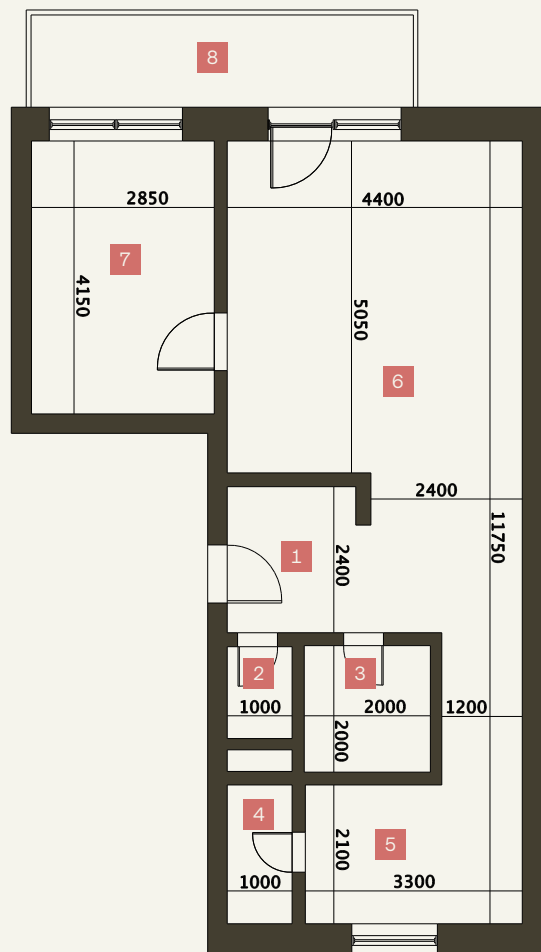

Počet izieb

2

Podlažie

2. NP

Celková výmera

67,4 m²

| | | |
|------------------------|---------------|---------------------------|
| 1 | Predsieň | 4,6 m ² |
| 2 | WC | 1,5 m ² |
| 3 | Kúpeľňa | 3,7 m ² |
| 4 | Komora | 2,1 m ² |
| 5 | Kuchyňa | 6,9 m ² |
| 6 | Obývacia izba | 30,6 m ² |
| 7 | Izba | 11,8 m ² |
| Interiér celkom | | 61,2 m² |
| 8 | Balkón | 6,2 m ² |
| Celková výmera | | 67,4 m² |