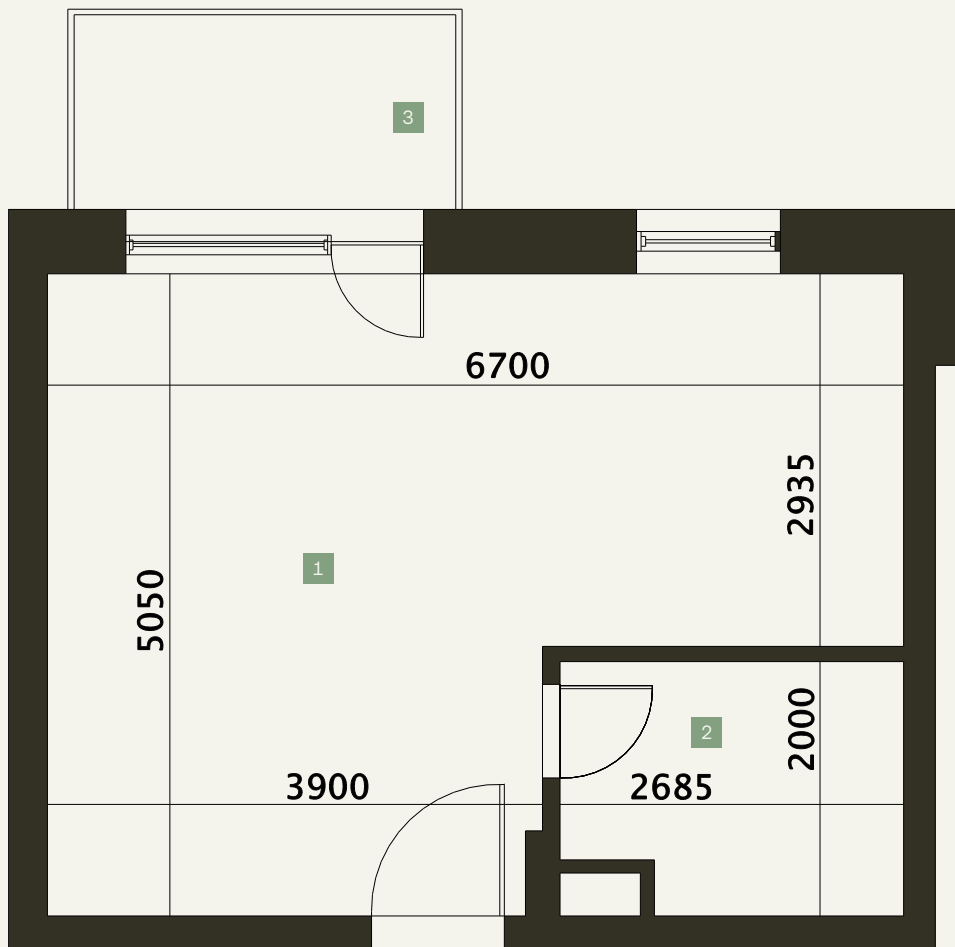

Počet izieb

1

Podlažie

2. NP

Celková výmera

37,56 m²

1	Denná časť	27,84 m²
2	Kúpeľňa	5,08 m²
Interiér celkom		32,92 m²
3	Balkón	4,64 m²
Celková výmera		37,56 m²

Kontaktujte nás

predaj@atops.sk
+421 948 895 966

ATOPS

Developer si vyhradzuje právo na zmenu v dispozíciách.
Uvedené výmery sú predbežné a nemusia sa zhodovať so
skutočným stavom projektu po jeho realizácii.