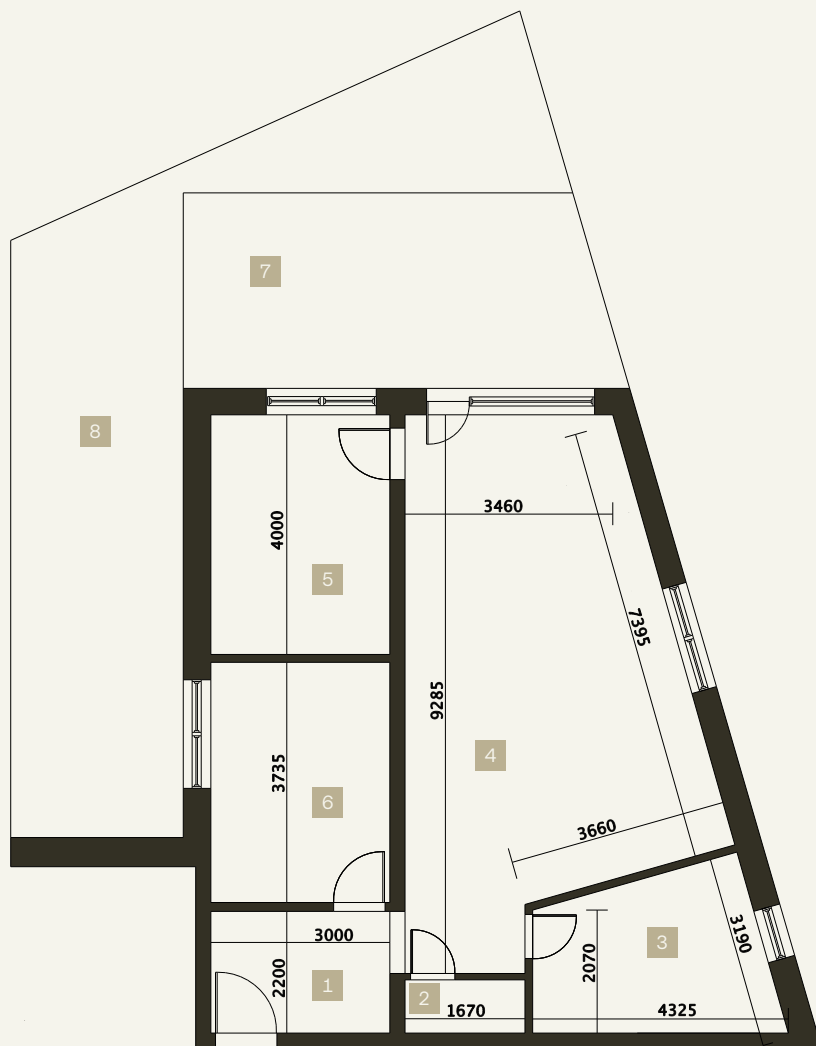

Počet izieb

3

Podlažie

1. NP

Celková výmera

159,34 m²

1	Predsieň	9,25 m ²
2	WC	1,5 m ²
3	Kúpeľňa	10,07 m ²
4	Obývačka s kuchyňou	35,67 m ²
5	Spálňa	12 m ²
6	Izba	11,21 m ²
Interiér celkom		79,7 m²
7	Terasa	19,7 m ²
8	Záhrada	59,94 m ²
Celková výmera		159,34 m²