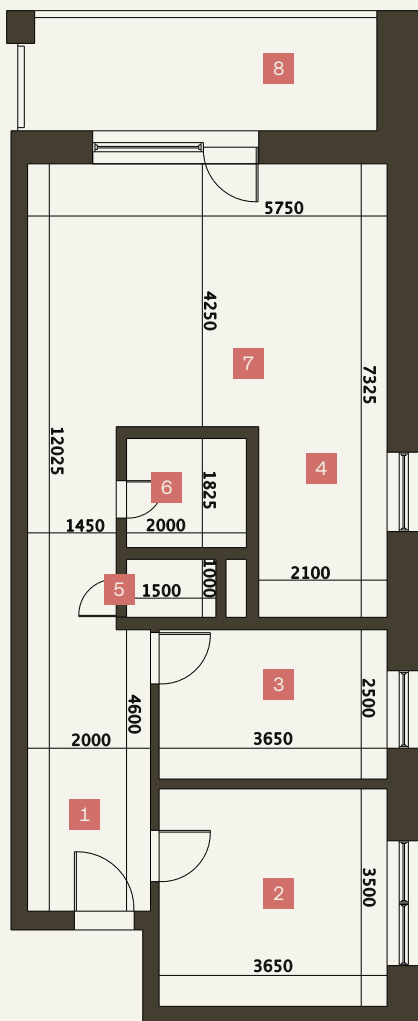

Počet izieb

3

Podlažie

3. NP

Celková výmera

82,1 m²

1	Chodba	13,8 m ²
2	Izba	12,8 m ²
3	Izba	9,1 m ²
4	Kuchyňa	6,5 m ²
5	WC	1,3 m ²
6	Kúpeľňa	3,7 m ²
7	Obývacia izba	24,4 m ²
Interiér celkom		71,6 m²
8	Lodžia	10,5 m ²
Celková výmera		82,1 m²