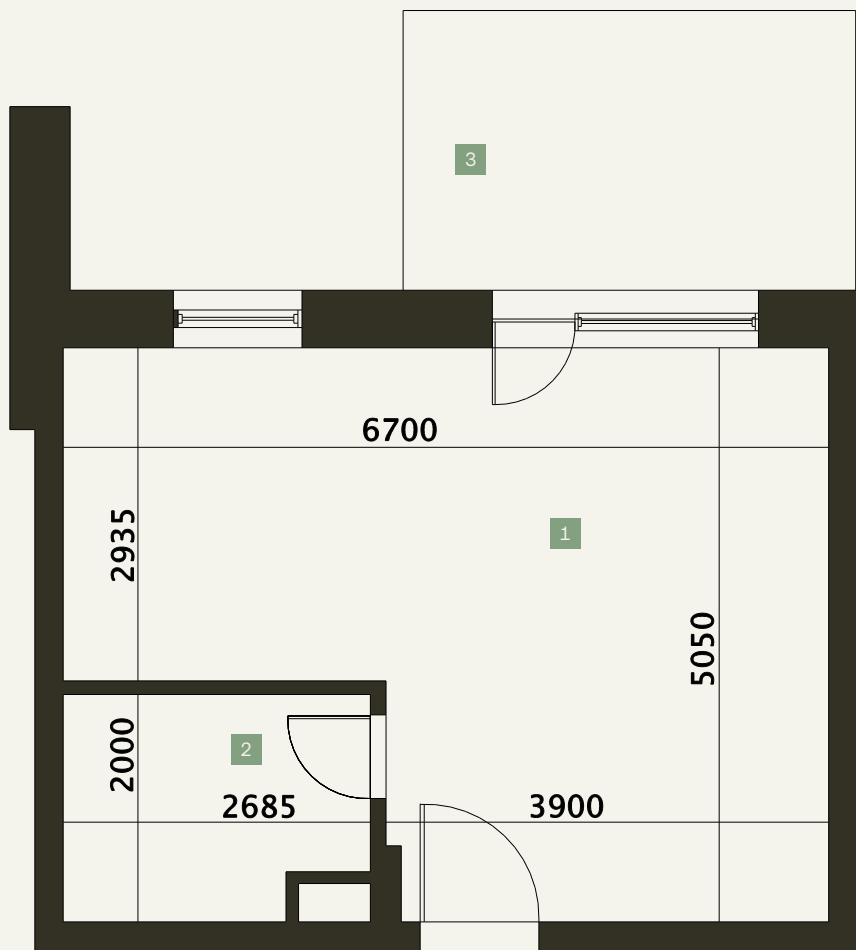

Počet izieb

1

Podlažie

1. NP

Celková výmera

55,79 m²

1	Denná časť	27,84 m²
2	Kúpeľňa	5,08 m²
Interiér celkom		32,92 m²
3	Terasa	10 m²
Záhrada		12,87 m²
Celková výmera		55,79 m²

Kontaktujte nás

predaj@atops.sk
+421 948 895 966

ATOPS

Developer si vyhradzuje právo na zmenu v dispozíciách.
Uvedené výmery sú predbežné a nemusia sa zhodovať so
skutočným stavom projektu po jeho realizácii.