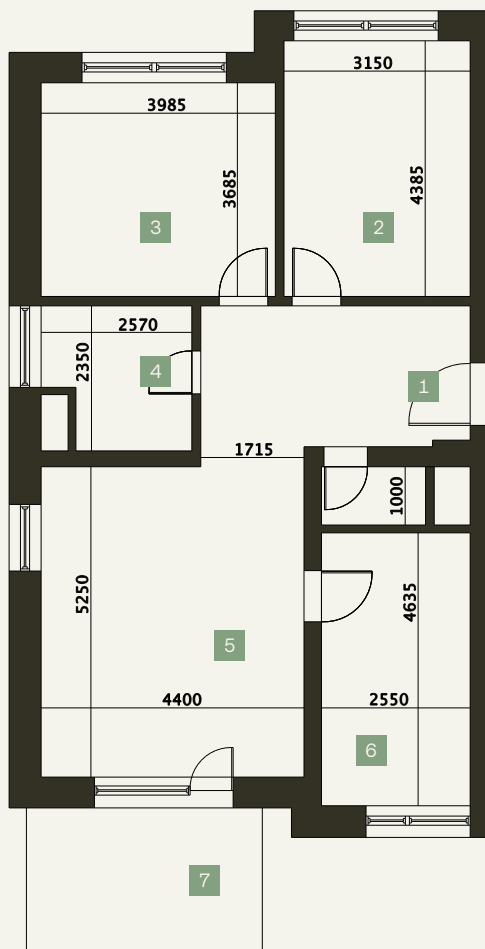

Počet izieb

4

Podlažie

1. NP

Celková výmera

194,47 m²

1	Vstupná predsieň	11,17 m ²
2	Izba	13,81 m ²
3	Izba	14,68 m ²
4	Kúpeľňa	5,52 m ²
5	Denná časť	23,1 m ²
6	Spálňa	11,82 m ²
Interiér celkom		80,1 m²
7	Terasa	10 m ²
Záhrada		104,37 m ²
Celková výmera		194,47 m²

Počet izieb

4

Podlažie

1. NP

Celková výmera

194,47 m²

1	Vstupná predsieň	11,17 m ²
2	Izba	13,81 m ²
3	Izba	14,68 m ²
4	Kúpeľňa	5,52 m ²
5	Denná časť	23,1 m ²
6	Spálňa	11,82 m ²
Interiér celkom		80,1 m²
7	Terasa	10 m ²
Záhroda		104,37 m ²
Celková výmera		194,47 m²