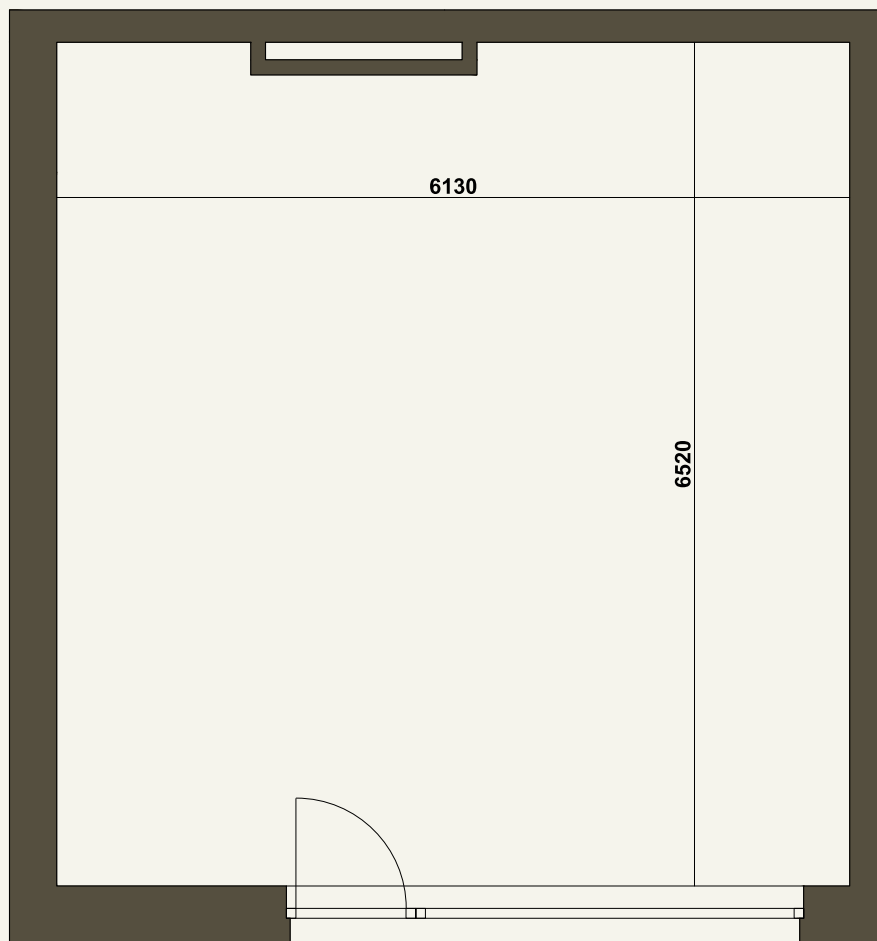

Podlažie

**1. NP**

Celková výmera

**39,53 m<sup>2</sup>**

Obchodná prevádzka

39,53 m<sup>2</sup>

**Celková výmera**

**39,53 m<sup>2</sup>**

Developer si vyhradzuje právo na zmenu v dispozíciách.  
Uvedené výmery sú predbežné a nemusia sa zhodovať so  
skutočným stavom projektu po jeho realizácii.

Podlažie

**1. NP**

Celková výmera

**39,53 m<sup>2</sup>**

Obchodná prevádzka 39,53 m<sup>2</sup>

**Celková výmera 39,53 m<sup>2</sup>**

Holopriestor s vývodmi pre zariadenie predmety

Predpríprava pre osadenie klimatizácie

Obchodný priestor je možné si zobrať do dlhodobého prenájmu