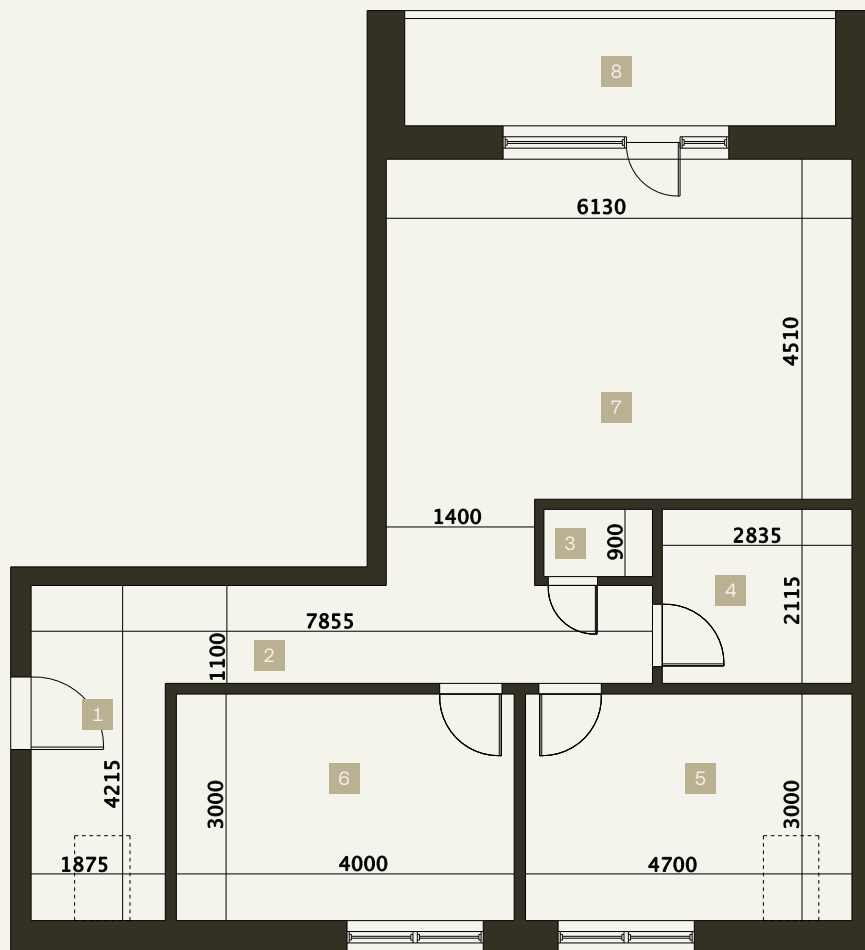

Počet izieb

**3**

Podlažie

**3. NP**

Celková výmera

**86,75 m<sup>2</sup>**

1	Predsieň	7,9 m <sup>2</sup>
2	Chodba	8,2 m <sup>2</sup>
3	WC	1,11 m <sup>2</sup>
4	Kúpeľňa	6 m <sup>2</sup>
5	Spálňa	14,09 m <sup>2</sup>
6	Izba	12 m <sup>2</sup>
7	Obývačka s kuchyňou	27,64 m <sup>2</sup>
<b>Interiér celkom</b>		<b>76,94 m<sup>2</sup></b>
8	Terasa	9,81 m <sup>2</sup>
<b>Celková výmera</b>		<b>86,75 m<sup>2</sup></b>