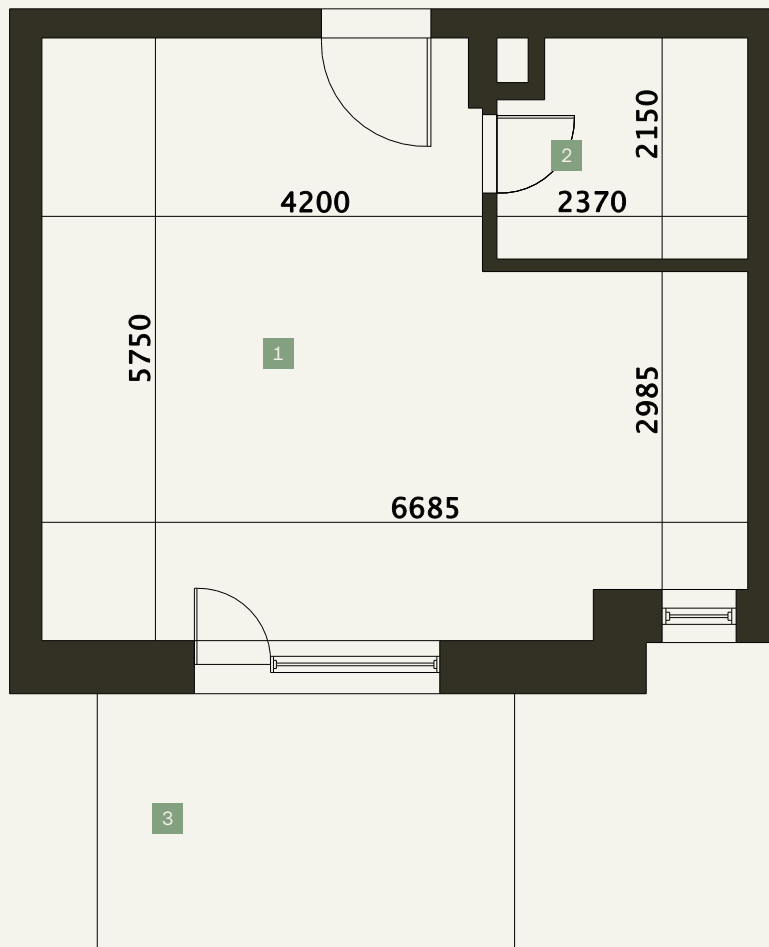

Počet izieb

**1**

Podlažie

**1. NP**

Celková výmera

**70,8 m<sup>2</sup>**

1	Denná časť	32,02 m <sup>2</sup>
2	Kúpeľňa	4,85 m <sup>2</sup>
<b>Interiér celkom</b>		<b>36,87 m<sup>2</sup></b>
3	Terasa	10 m <sup>2</sup>
Záhrada		23,93 m <sup>2</sup>
<b>Celková výmera</b>		<b>70,8 m<sup>2</sup></b>