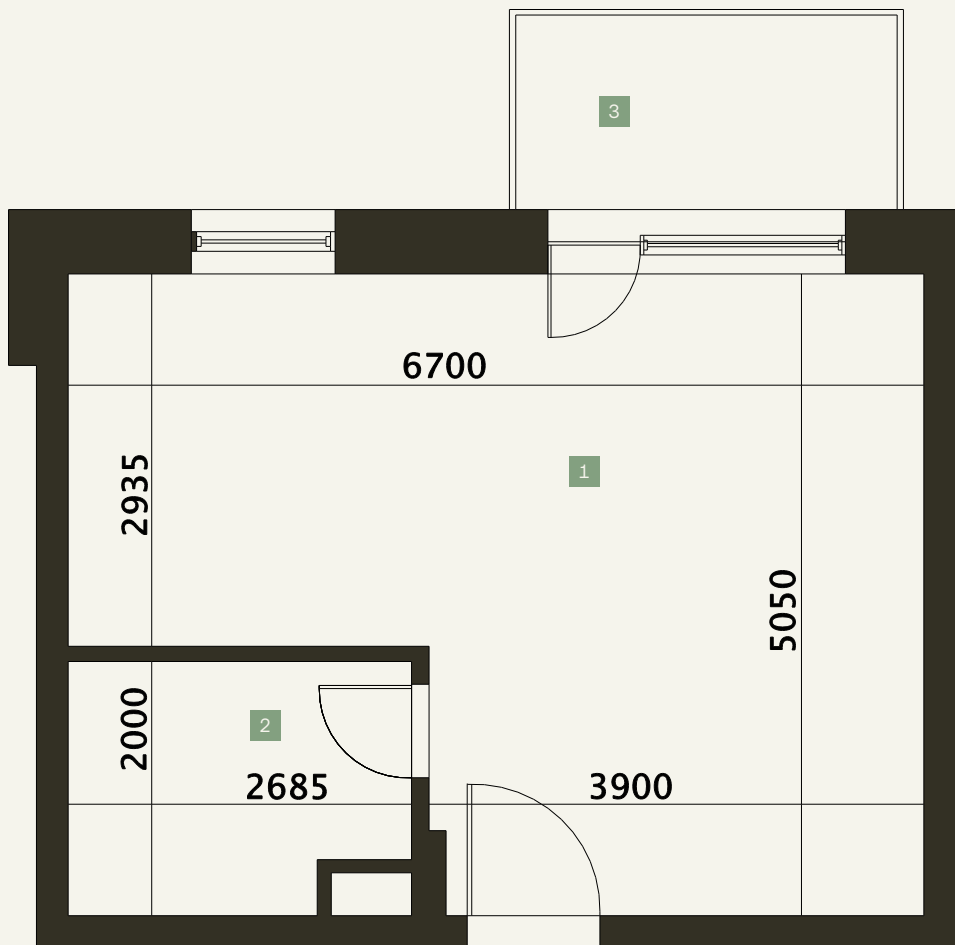

Počet izieb

1

Podlažie

2. NP

Celková výmera

37,56 m²

1	Denná časť	27,84 m²
2	Kúpeľňa	5,08 m²
Interiér celkom		32,92 m²
3	Balkón	4,64 m²
Celková výmera		37,56 m²

Kontaktujte nás

predaj@atops.sk
+421 948 895 966

ATOPS

Developer si vyhradzuje právo na zmenu v dispozíciách.
Uvedené výmery sú predbežné a nemusia sa zhodovať so
skutočným stavom projektu po jeho realizácii.