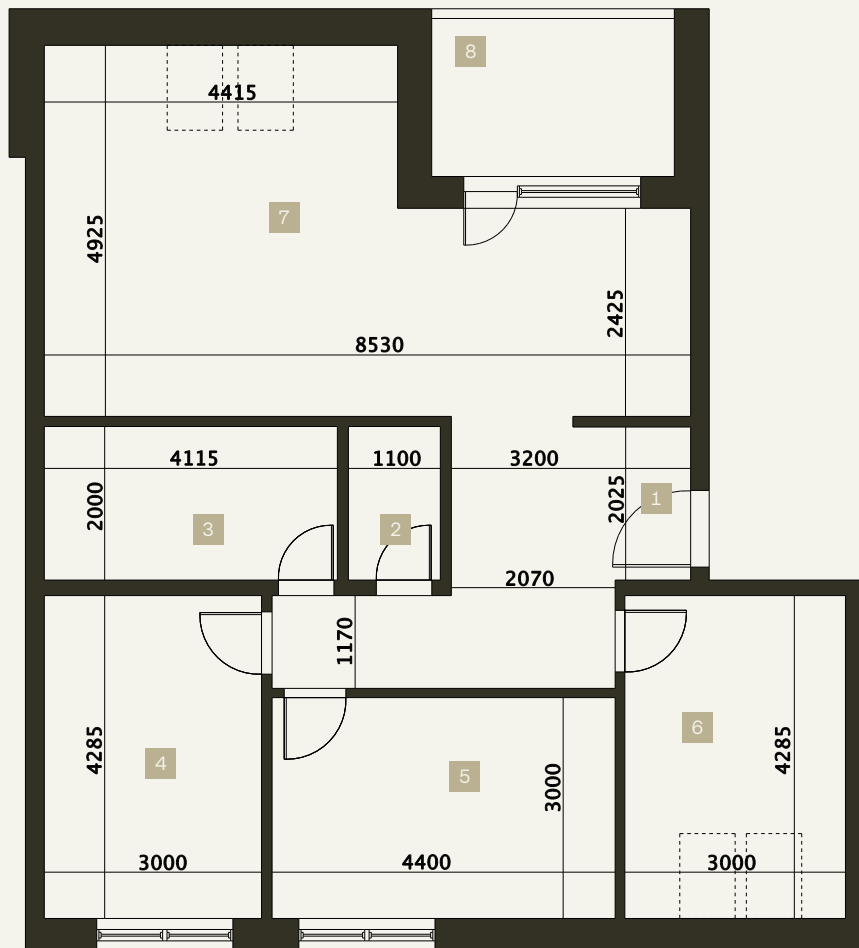

Počet izieb

4

Podlažie

3. NP

Celková výmera

101,71 m²

1	Predsieň	12,32 m ²
2	WC	1,78 m ²
3	Kúpeľňa	8,23 m ²
4	Spálňa	12,86 m ²
5	Izba	12,99 m ²
6	Izba	12,86 m ²
7	Obývačka s kuchyňou	31,72 m ²
Interiér celkom		92,76 m²
8	Terasa	8,95 m ²
Celková výmera		101,71 m²