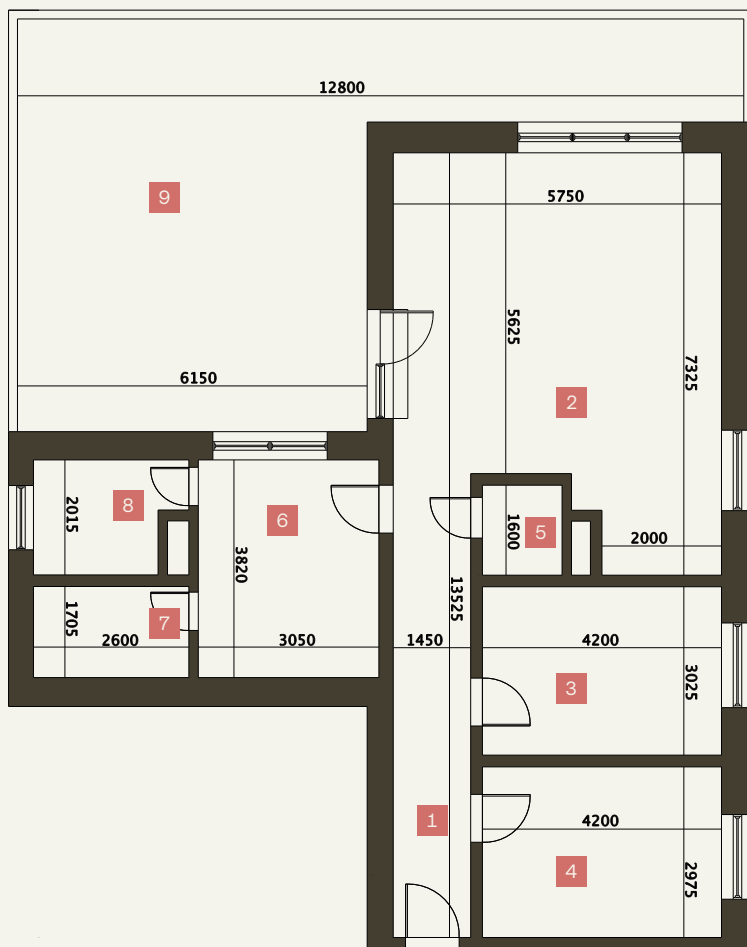

Počet izieb

**4**

Podlažie

**4. NP**

Celková výmera

**150,3 m<sup>2</sup>**

1	Chodba	11,5 m <sup>2</sup>
2	Obývacia izba + kuchyňa	36,1 m <sup>2</sup>
3	Izba	12,7 m <sup>2</sup>
4	Izba	12,5 m <sup>2</sup>
5	Kúpeľňa	2,4 m <sup>2</sup>
6	Spálňa	11,7 m <sup>2</sup>
7	Šatník	4,4 m <sup>2</sup>
8	Kúpeľňa	4,3 m <sup>2</sup>
<b>Interiér celkom</b>		<b>95,6 m<sup>2</sup></b>
9	Terasa	54,7 m <sup>2</sup>
<b>Celková výmera</b>		<b>150,3 m<sup>2</sup></b>