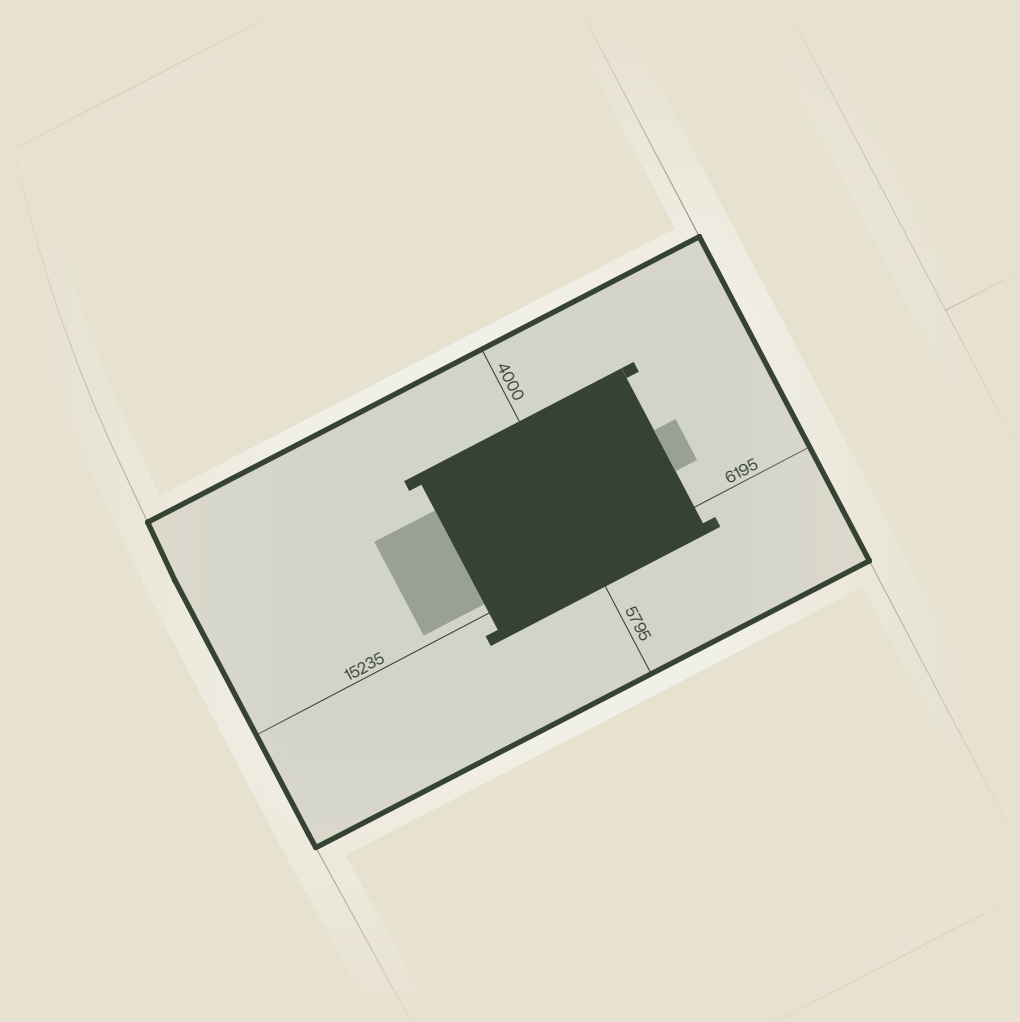

Pozemok + dom