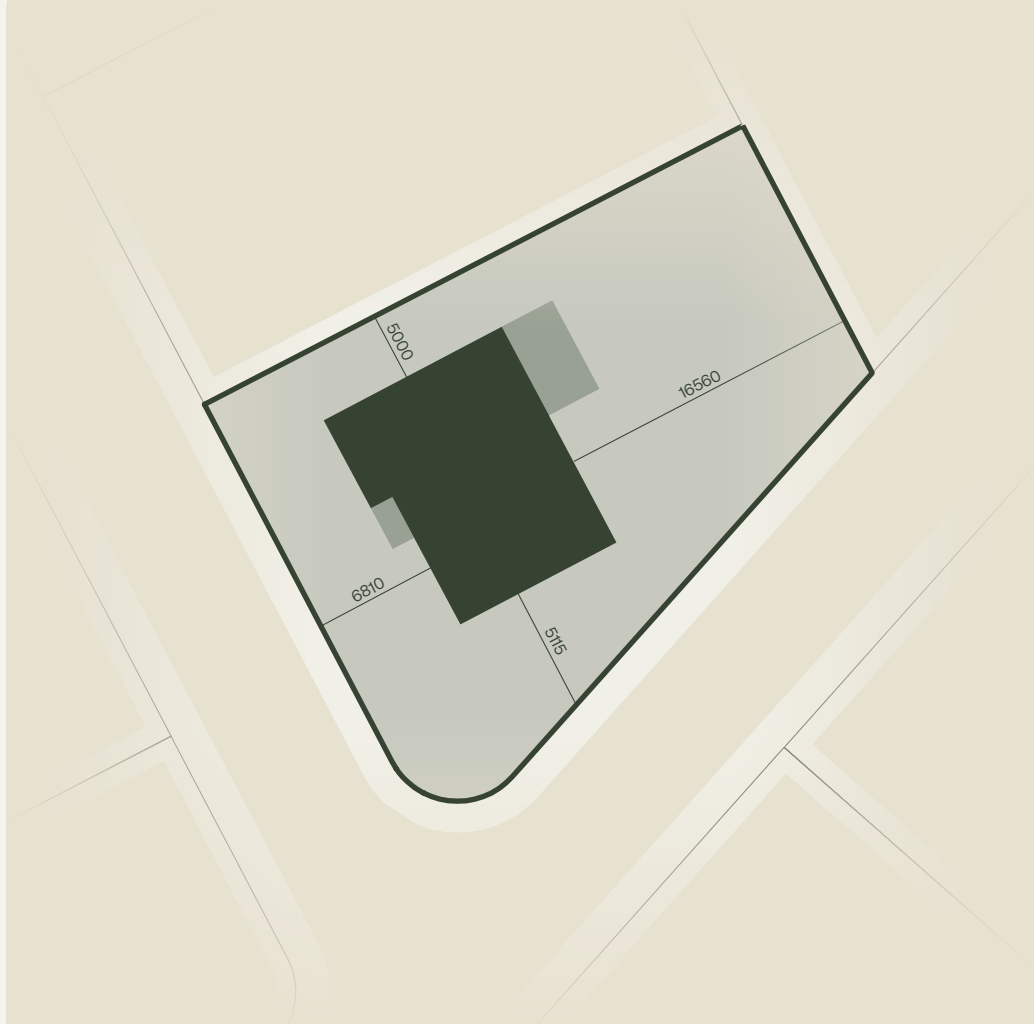

Pozemok + dom