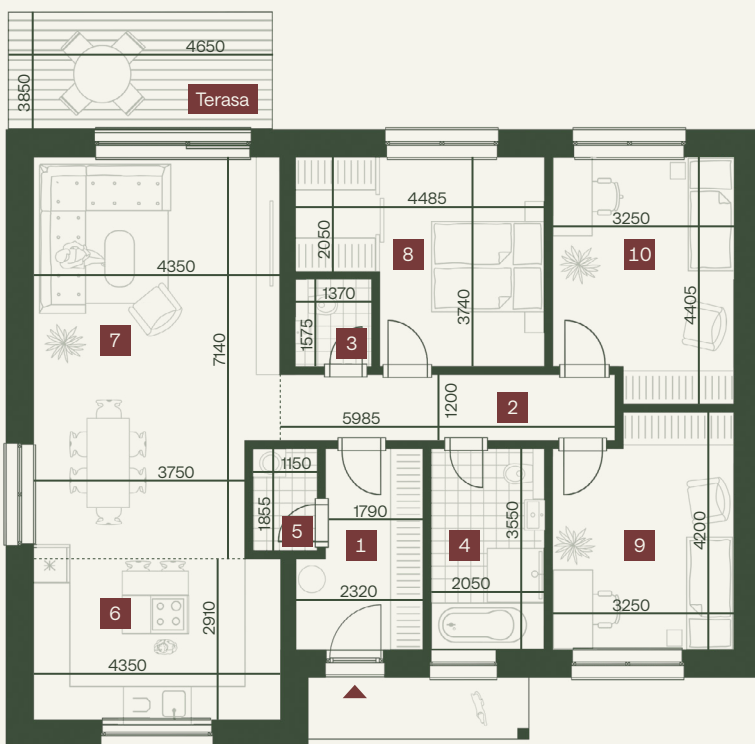

Pozemok č. 54

Rodinný dom **ELI 5**

4-izbový

1-podlažný

Výmera
zastavanej plochy

128,21 m²

Plocha interiéru vrátane muriva a terás

Výmera
pozemku

703,0 m²

Vrátane zastavanej plochy

1 Zádverie	7,19 m ²
2 Chodba	7,18 m ²
3 WC	2,00 m ²
4 WC + Kúpeľňa	7,28 m ²
5 Technická miestnosť	2,13 m ²
6 Kuchyňa	12,66 m ²
7 Obývacia izba	29,81 m ²
8 Spálňa	14,26 m ²
9 Izba 1	12,84 m ²
10 Izba 2	13,49 m ²
Celková úžitková plocha	108,84 m²