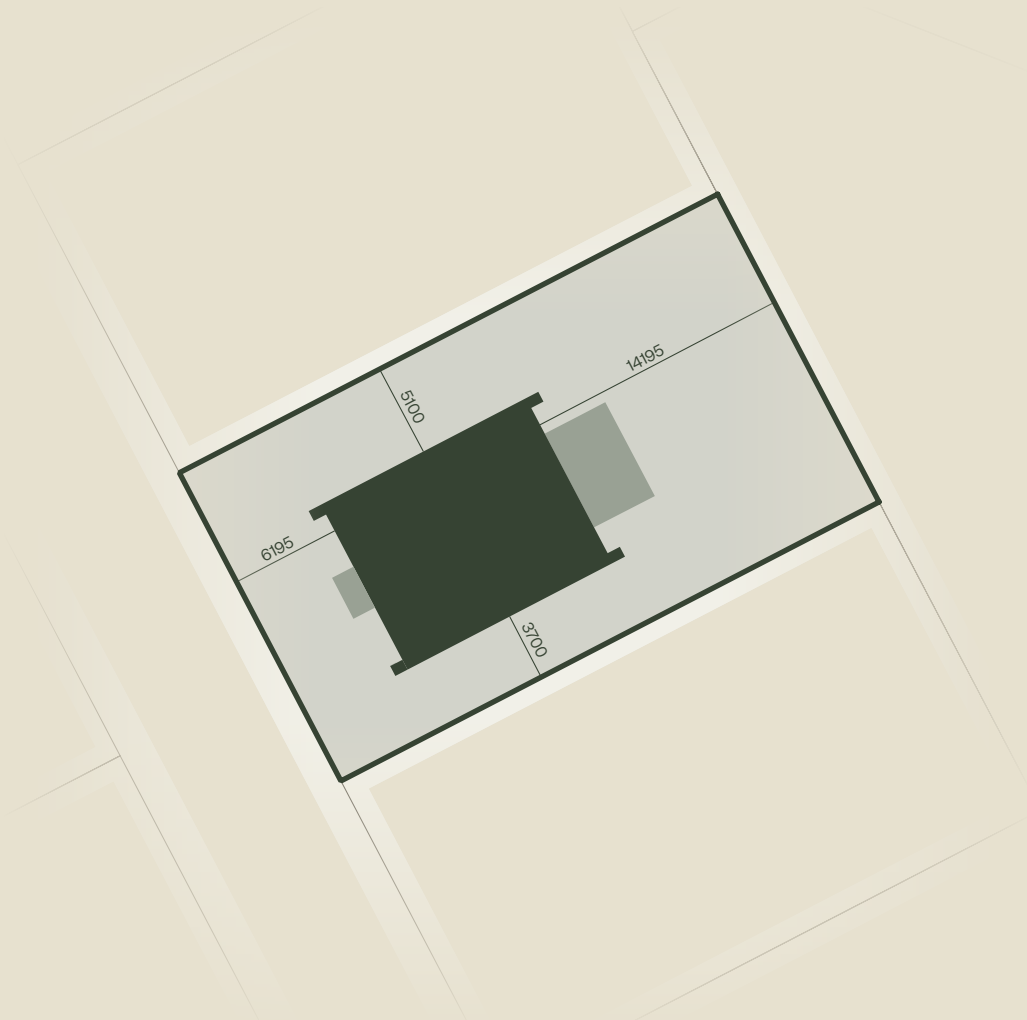

Pozemok + dom