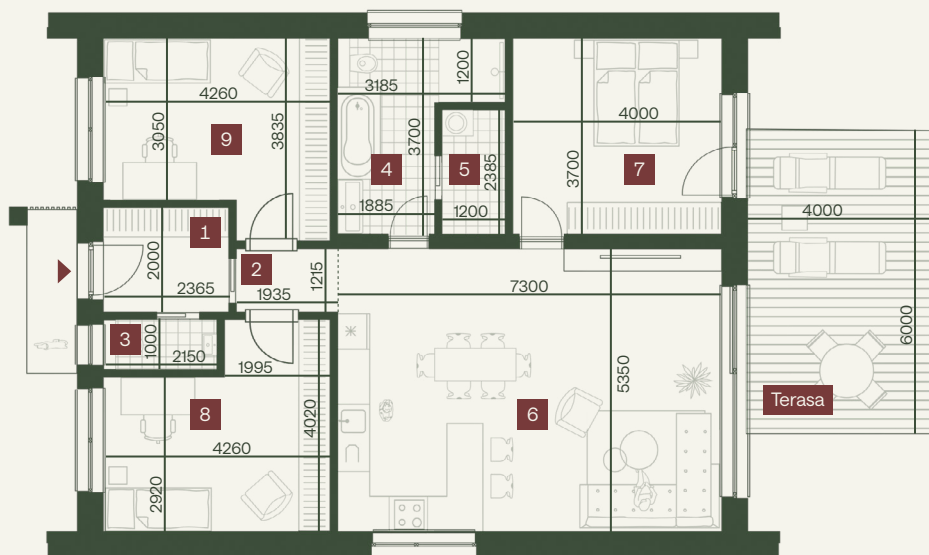

Pozemok č. 51

Rodinný dom **ALEX 4**

4-izbový

1-podlažný

Výmera
zastavanej plochy

121,77 m²

Plocha interiéru vrátane muriva a terás

Výmera
pozemku

627,0 m²

Vrátane zastavanej plochy

1 Zádverie	4,73 m ²
2 Chodba	2,35 m ²
3 WC	2,15 m ²
4 WC + Kúpeľňa	8,53 m ²
6 Technická miestnosť	2,86 m ²
6 Kuchyňa + Obývacia izba	39,06 m ²
7 Spálňa	14,80 m ²
8 Izba 1	14,63 m ²
9 Izba 2	14,40 m ²
Celková úžitková plocha	103,51 m²