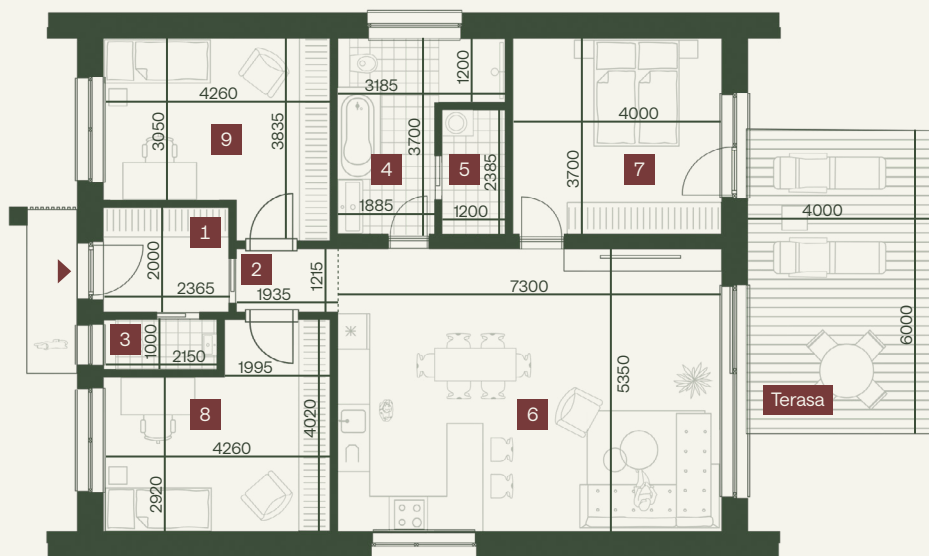

Pozemok č. 49

Rodinný dom **ALEX 5**

4-izbový

1-podlažný

Výmera
zastavanej plochy

121,77 m²

Plocha interiéru vrátane muriva a terás

Výmera
pozemku

627,0 m²

Vrátane zastavanej plochy

1 Zádverie	4,73 m ²
2 Chodba	2,35 m ²
3 WC	2,15 m ²
4 WC + Kúpeľňa	8,53 m ²
5 Technická miestnosť	2,86 m ²
6 Kuchyňa + Obývacia izba	39,06 m ²
7 Spálňa	14,80 m ²
8 Izba 1	14,63 m ²
9 Izba 2	14,40 m ²
Celková úžitková plocha	103,51 m²