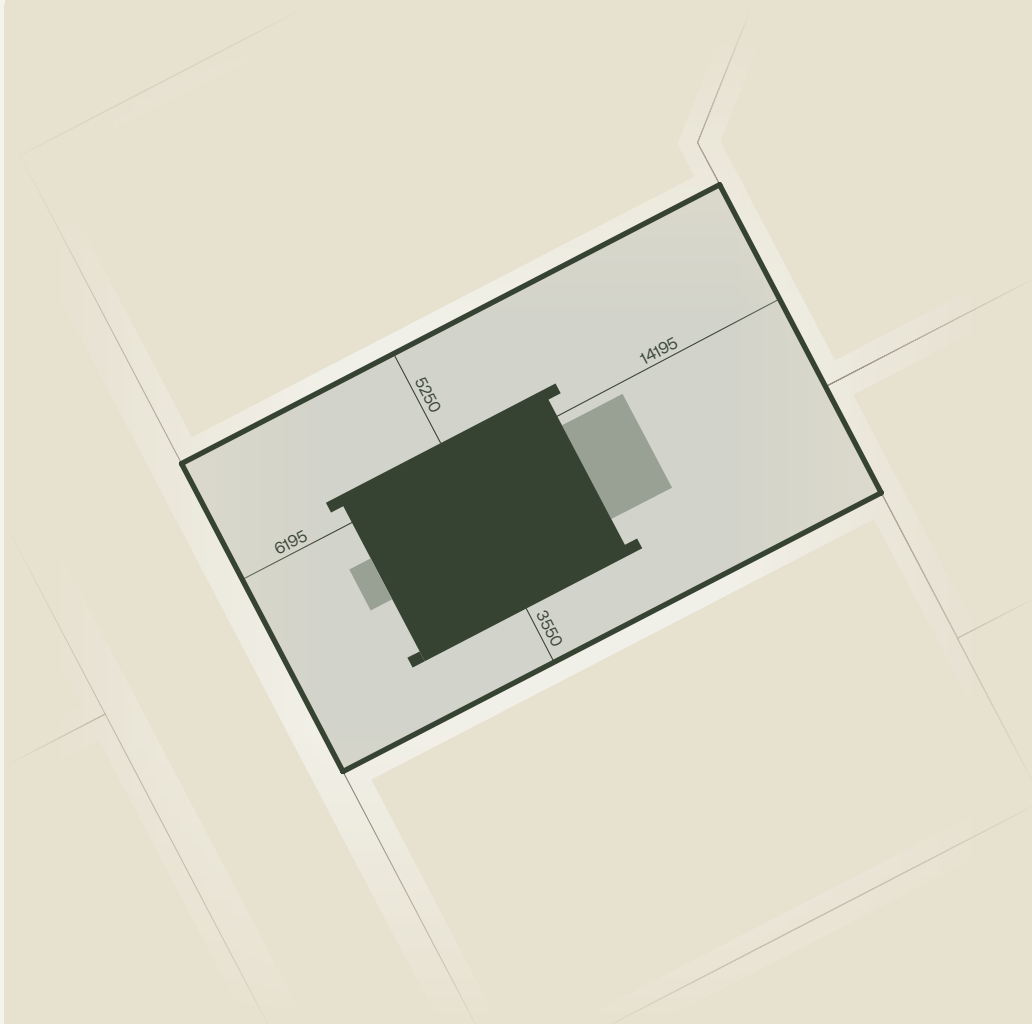

Pozemok + dom