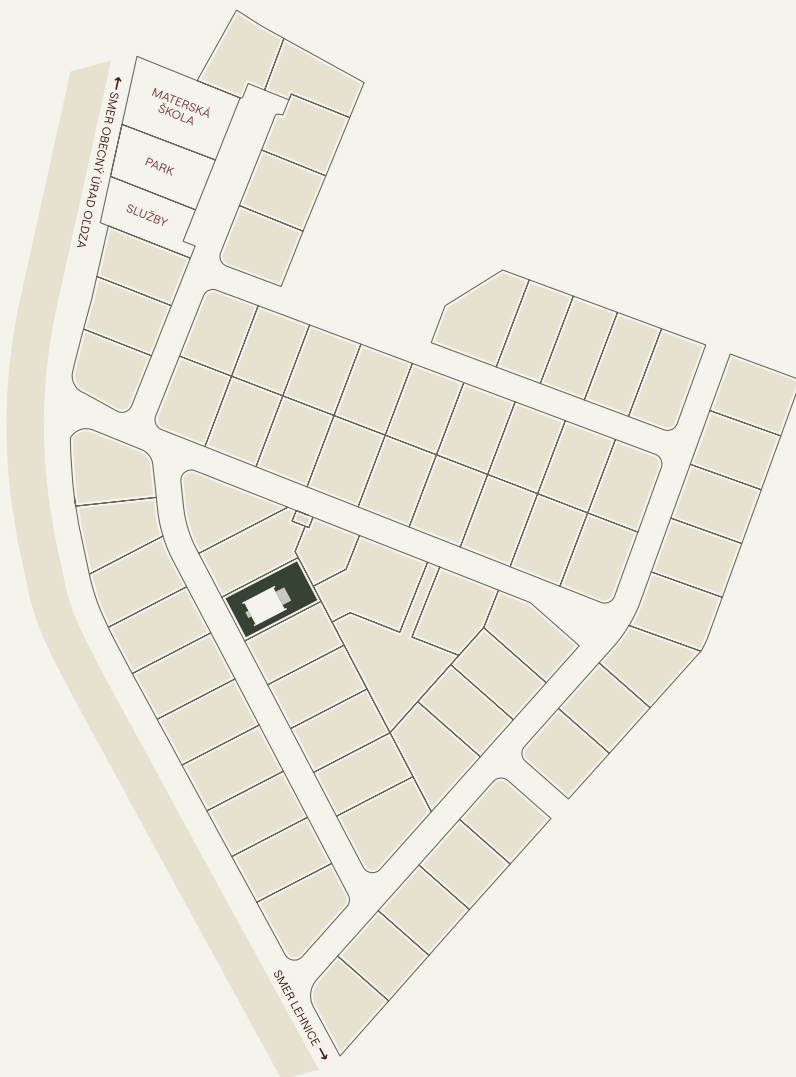

Pozemok č. 49

Rodinný dom **ALEX 5**

4-izbový

1-podlažný

Lokalita